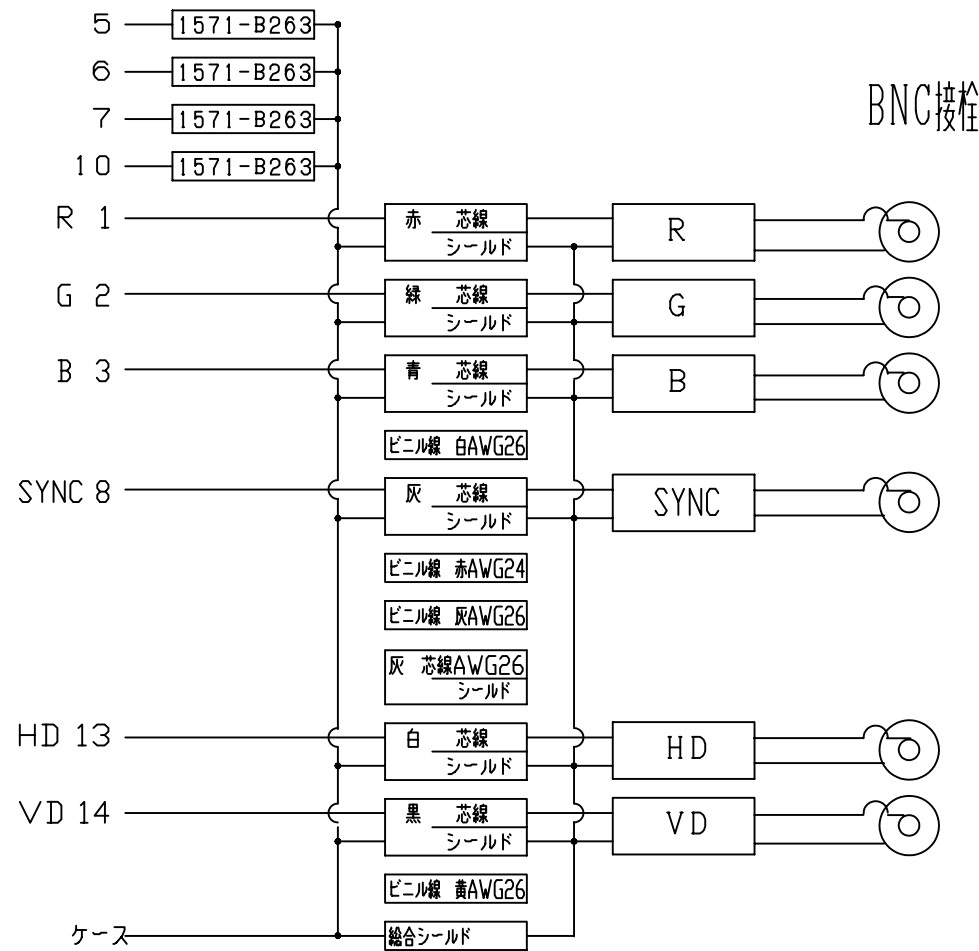

外 観 図

コネクタ端子

15ピン D-sub プラグ

仕 様

型 名	ケーブル長さ L [m]	ケーブル外径 D [mm]
EXC-TF05B-G	5	φ8.6

※ グリーン調達対応品

回数 REV MARK	承認 APPROVED BY	検閲 CHECKED BY	尺度 SCALE	単位 UNITS	名称 TITLE
年月日 DATE	2005-09-07	2005-09-06	none	m m	RGBケーブル EXC-TF05B-G
承認 APPROVED BY	K.Yato	M.Yamada	図面番号 DRAWING NO.		
変更者 REVISED BY	設計 DESIGNED BY	製図 DRAWN BY	EXCTF05B-G		
記事 CONTENTS	2005-09-06	2005-09-05			
	E.Isumi	H.Shida			