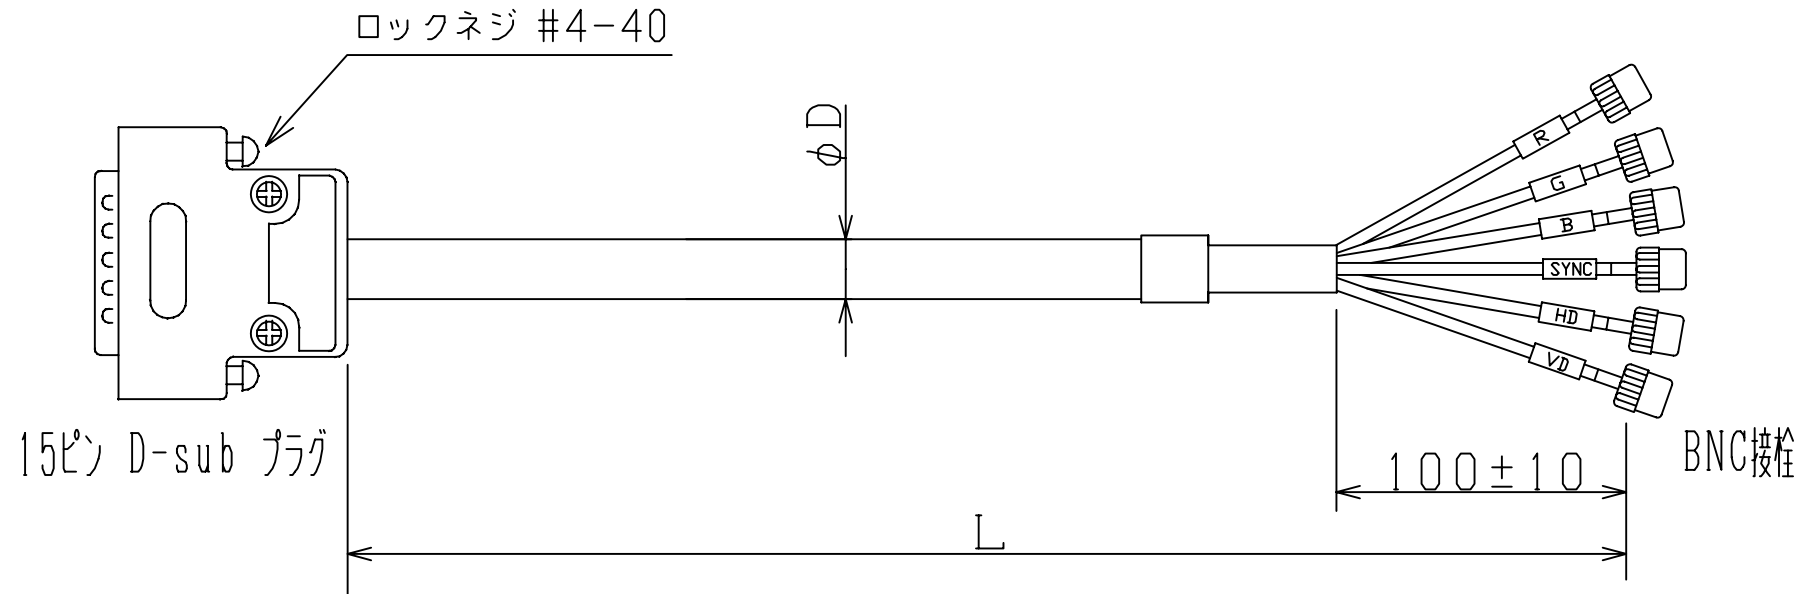

外 観 図

コネクタ端子

15ピン D-sub プラグ

仕 様

型 名	ケーブル長さ L [m]	ケーブル外径 D [mm]
EXC-TF05B-G	5	φ8.6

※ グリーン調達対応品

回数 REV MARK	承認 APPROVED BY	検閲 CHECKED BY	尺度 SCALE	単位 UNITS	名称 TITLE
年月日 DATE	2005-09-07	2005-09-06	none	m m	RGBケーブル EXC-TF05B-G
承認 APPROVED BY	K.Yato	M.Yamada	図面番号 DRAWING NO.		
変更者 REVISED BY	設計 DESIGNED BY	製図 DRAWN BY	EXCTF05B-G		
記事 CONTENTS	2005-09-06	2005-09-05			
	E.Isumi	H.Shida			