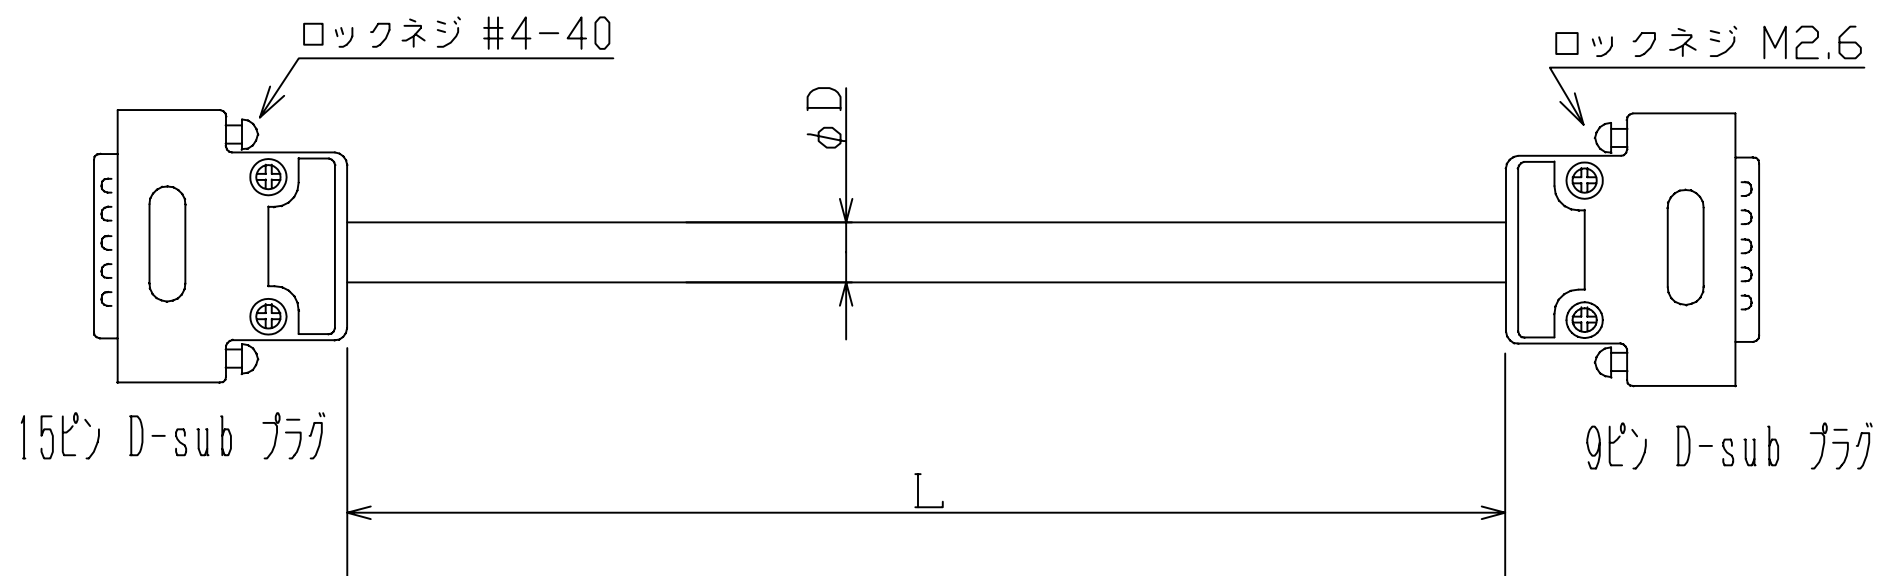

外 観 図

コネクタ端子

15ピン D-sub プラグ

コネクタ端子

9ピン D-sub プラグ

仕 様

| 型 名          | ケーブル長さ L [m] | ケーブル外径 D [mm] |
|--------------|--------------|---------------|
| EXC-TF05D9-G | 5            | φ8.6          |

※ グリーン調達対応品

|                |                |               |                  |          |              |
|----------------|----------------|---------------|------------------|----------|--------------|
| 回数 REV MARK    | 承認 APPROVED BY | 検図 CHECKED BY | 尺度 SCALE         | 単位 UNITS | 名称 TITLE     |
| 年月日 DATE       | 2005-09-07     | 2005-09-06    | none             | mm       | RGBケーブル      |
| 承認 APPROVED BY | K.Yato         | M.Yamada      | 図面番号 DRAWING NO. |          | EXC-TF05D9-G |
| 変更者 REVISED BY | 設計 DESIGNED BY | 製図 DRAWN BY   | EXCTF05D9-G      |          |              |
| 記事 CONTENTS    | 2005-09-06     | 2005-09-05    | EXC-TF05D9-G     |          |              |
|                | E.Isumi        | H.Shida       |                  |          |              |