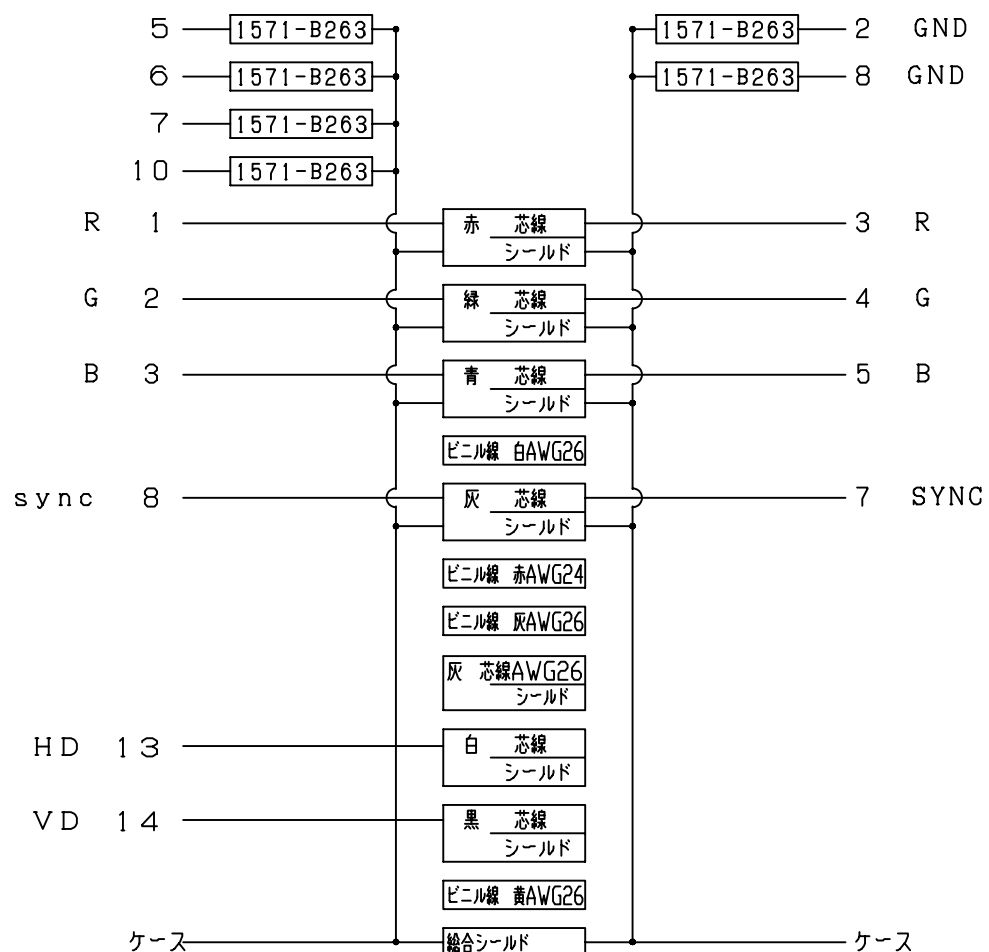

外 観 図

コネクタ端子

15ピン D-sub プラグ

コネクタ端子

9ピン D-sub プラグ

仕 様

| 型 名          | ケーブル長さ L [m] | ケーブル外径 D [mm] |
|--------------|--------------|---------------|
| EXC-TF05D9-G | 5            | φ8.6          |

※ グリーン調達対応品

|                |                |               |                  |          |              |
|----------------|----------------|---------------|------------------|----------|--------------|
| 回数 REV MARK    | 承認 APPROVED BY | 検図 CHECKED BY | 尺度 SCALE         | 単位 UNITS | 名称 TITLE     |
| 年月日 DATE       | 2005-09-07     | 2005-09-06    | none             | mm       | RGBケーブル      |
| 承認 APPROVED BY | K.Yato         | M.Yamada      | 図面番号 DRAWING NO. |          | EXC-TF05D9-G |
| 変更者 REVISED BY | 設計 DESIGNED BY | 製図 DRAWN BY   | EXCTF05D9-G      |          |              |
| 記事 CONTENTS    | 2005-09-06     | 2005-09-05    | EXC-TF05D9-G     |          |              |
|                | E.Isumi        | H.Shida       |                  |          |              |