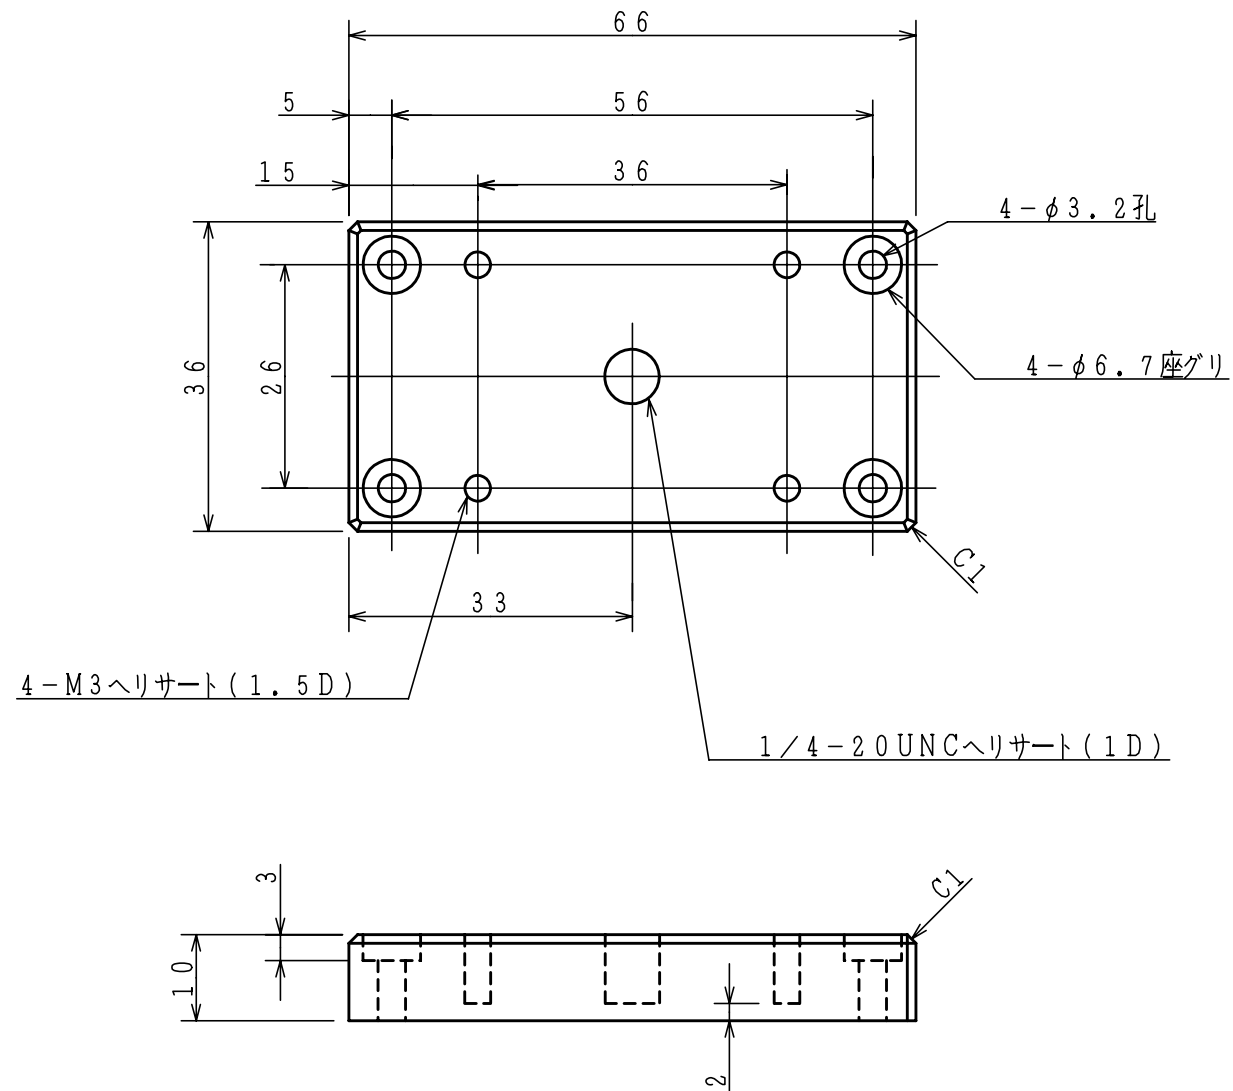

外 観 図

仕 様

材 質	紙フェノール 積層板
色 彩	黒色
外 形 寸 法	幅: 36 mm, 奥行き: 66 mm, 高さ: 1.0 mm
質 量	3.2 g (本体のみ)
付 属 品	十字穴付きなべ小ネジ M3 x 1.0 (4本) 黒ニッケルメッキ

回数 REV MARK	変更 REVISIONS	株式会社 東芝 TOSHIBA CORPORATION 映像ネットワーク事業部	承認 APPROVED BY MUNEKATA '00-09-26	検図 CHECKED BY MUNEKATA '00-09-26	 尺度 SCALE 単位 UNITS mm	名称 TITLE 取付金具 JK-KTF1
年月日 DATE			設計 DESIGNED BY YAMADA '00-09-25	製図 DRAWN BY ISUMI '00-09-25		
承認 APPROVED BY						
変更者 REVISED BY						
記事 CONTENTS						