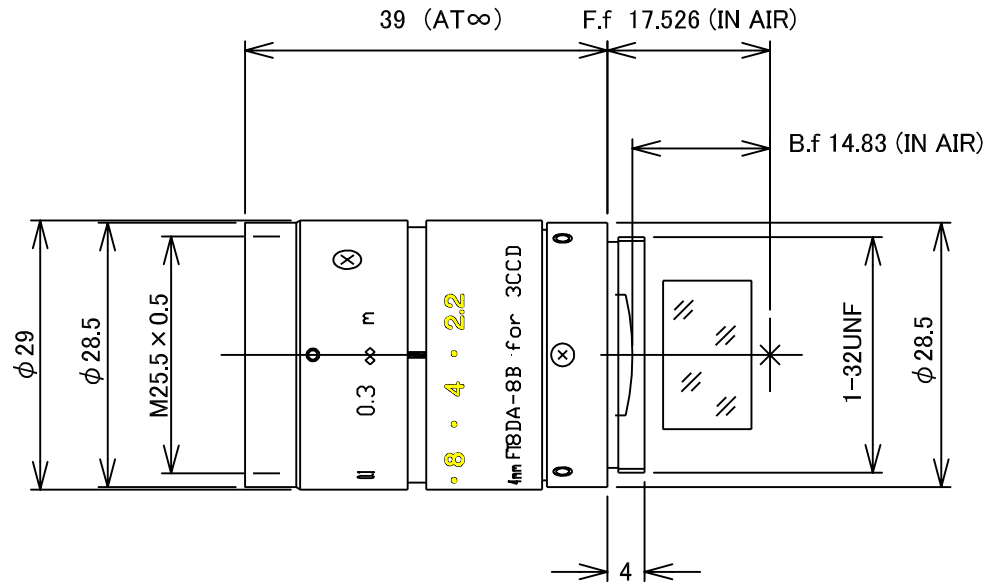

外觀図

仕様

適合機種	1/3形 3CCDカラーカメラ
焦点距離	8mm
最大口径比	1:2.2
絞り調整	F2.2-F16、Close
至近撮像距離	0.1m
包括角度	水平:33.4° 垂直:25.4°
マウント	Cマウント
フィルター取付径	M25.5 P=0.5mm
質量	約60g

回数 REV MARK	株式会社 <b>東芝</b> <b>TOSHIBA CORPORATION</b>	承認 APPROVED BY	検図 CHECKED BY	尺度 SCALE 単位 UNITS Free mm	名称 TITLE 手動絞り固定焦点レンズ JK-L08TF
年月日 DATE		宗方 04-10-29	山田		
承認 APPROVED BY		設計 DESIGNED BY	製図 DRAWN BY	図面番号 DRAWING NO.	
変更者 REVISED BY			夷 蘭	C-JKL08TF	
記事 CONTENTS	変更 REVISIONS				