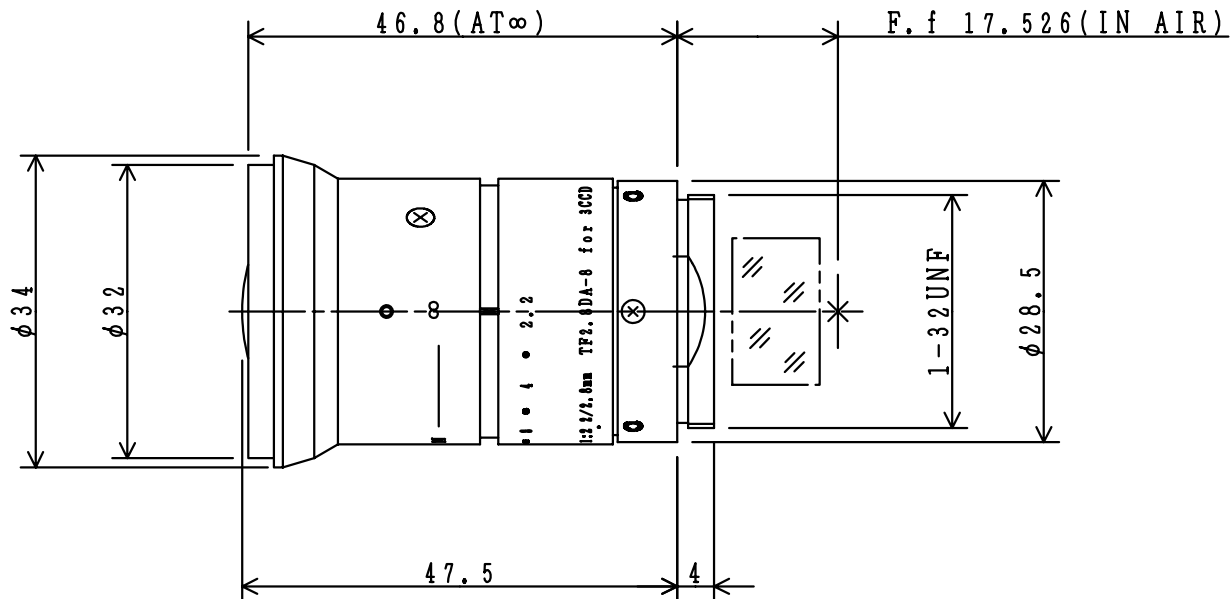

外觀図

仕様

適合機種	1 / 3 形 3 C C D カラーカメラ
焦点距離	2.8 mm
最大口径比	1 : 2.2
絞り調整	F2.2 - F16 , Close
至近撮像距離	0.1 m
包括角度	水平 89.0° 垂直 69.2°
マウント	Cマウント
フィルター取付径	なし
質量	約 75 g

回数 REV MARK	承認 APPROVED BY	検図 CHECKED BY	尺度 SCALE	単位 UNITS	名称 TITLE
年月日 DATE	龍	山田	mm	mm	手動絞り固定焦点レンズ JK-L028TF
承認 APPROVED BY	設計 DESIGNED BY	製図 DRAWN BY	図面番号 DRAWING NO.		
変更者 REVISED BY	北島	夷隅	C - J K L 0 2 8 T F		
記事 CONTENTS	変更 REVISIONS	株式会社 東芝 TOSHIBA CORPORATION			