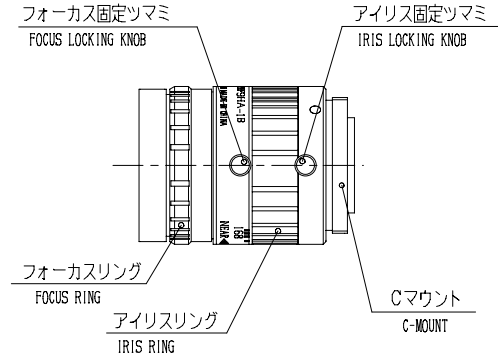

外観図

仕様

焦点距離	9mm	
絞り範囲	F1.4 ~ Close	
操作方法	フォーカス	手動
	アイリス	手動
画角 (H×V)	1/2型	39° 09' × 29° 52'
	1/3型	29° 52' × 22° 37'
フォーカス範囲 (前玉面より)	∞ ~ 0.1m	
最近接時の撮像範囲 (H×V)	1/2型	79mm × 59mm
	1/3型	59mm × 44mm
フィルタ径	M27 × 0.5mm	
マウント	C	
質量	55g	

備考：メタルマウント
フォーカスとアイリスにロックつまみ付

回数 REV MARK	株式会社 東芝 TOSHIBA CORPORATION	承認 APPROVED BY	検図 CHECKED BY	尺度 SCALE None	単位 UNITS mm	名称 TITLE Cマウントレンズ JK-L09HF
年月日 DATE		2006-08-18	2006-08-18			
承認 APPROVED BY		IIDA	YAMADA			
変更者 REVISED BY						
記事 CONTENTS		設計 DESIGNED BY	製図 DRAWN BY	図面番号 DRAWING NO. C-JKL09HF		