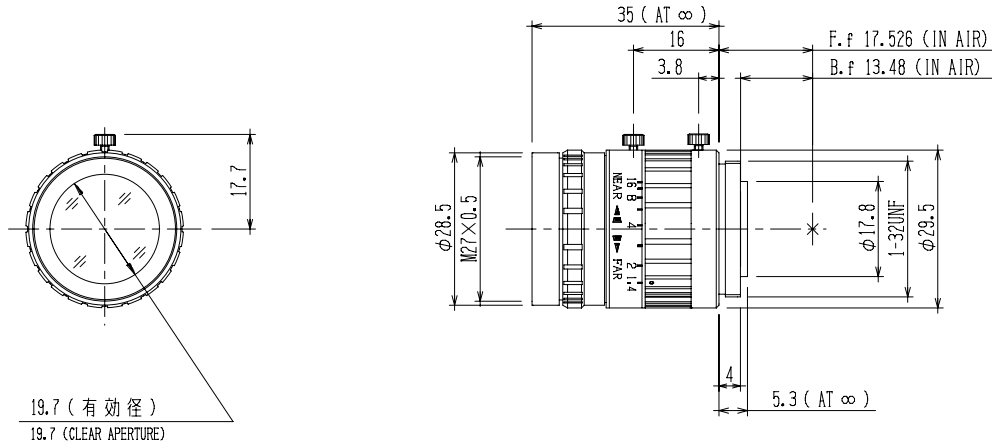

外観図

仕様

焦点距離	9mm	
絞り範囲	F1.4 ~ Close	
操作方法	フォーカス	手動
	アイリス	手動
画角 (H×V)	1/2型	39° 09' × 29° 52'
	1/3型	29° 52' × 22° 37'
フォーカス範囲 (前玉面より)	∞ ~ 0.1m	
最近接時の撮像範囲 (H×V)	1/2型	79mm × 59mm
	1/3型	59mm × 44mm
フィルタ径	M27 × 0.5mm	
マウント	C	
質量	55g	

備考：メタルマウント
フォーカスとアイリスにロックつまみ付

回数 REV MARK	株式会社 東芝 TOSHIBA CORPORATION	承認 APPROVED BY	検図 CHECKED BY	尺度 SCALE None	単位 UNITS mm	名称 TITLE Cマウントレンズ JK-L09HF
年月日 DATE		2006-08-18	2006-08-18			
承認 APPROVED BY		IIDA	YAMADA			
変更者 REVISED BY						
記事 CONTENTS		設計 DESIGNED BY	製図 DRAWN BY	図面番号 DRAWING NO. C-JKL09HF		