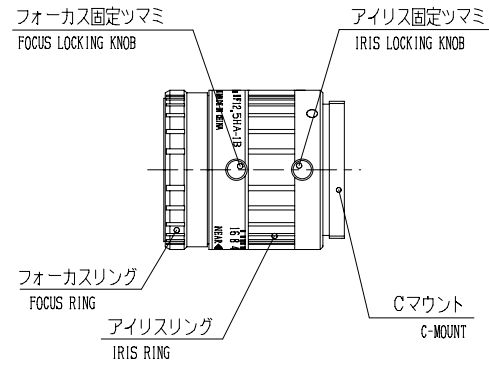

外観図

仕様

焦点距離	12.5mm	
絞り範囲	F1.4 ~ Close	
操作方法	フォーカス	手動
	アイリス	手動
画角 (H×V)	1/2型	28° 12' × 21° 31'
	1/3型	21° 31' × 16° 08'
フォーカス範囲 (前玉面より)	∞ ~ 0.1m	
最近接時の撮像範囲 (H×V)	1/2型	57mm × 42mm
	1/3型	42mm × 32mm
フィルタ径	M25.5 × 0.5mm	
マウント	C	
質量	45g	

備考：メタルマウント
フォーカスとアイリスにロックつまみ付

回数 REV MARK	株式会社 東芝 TOSHIBA CORPORATION	承認 APPROVED BY	検閲 CHECKED BY	尺度 SCALE None	単位 UNITS mm	名称 TITLE Cマウントレンズ JK-L12HF
年月日 DATE		2006-08-18	2006-08-18			
承認 APPROVED BY		IIDA	YAMADA			
変更者 REVISED BY						
記事 CONTENTS		設計 DESIGNED BY	製図 DRAWN BY	図面番号 DRAWING NO. C-JKL12HF		