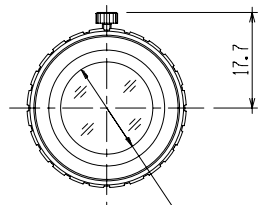

外観図

仕様

焦点距離	12.5mm	
絞り範囲	F1.4 ~ Close	
操作方法	フォーカス	手動
	アイリス	手動
画角 (H×V)	1/2型	28° 12' × 21° 31'
	1/3型	21° 31' × 16° 08'
フォーカス範囲 (前玉面より)	∞ ~ 0.1m	
最近接時の撮像範囲 (H×V)	1/2型	57mm × 42mm
	1/3型	42mm × 32mm
フィルタ径	M25.5 × 0.5mm	
マウント	C	
質量	45g	

備考：メタルマウント
フォーカスとアイリスにロックつまみ付

回数 REV MARK	株式会社 東芝 TOSHIBA CORPORATION	承認 APPROVED BY	検閲 CHECKED BY	尺度 SCALE None	単位 UNITS mm	名称 TITLE Cマウントレンズ JK-L12HF
年月日 DATE		2006-08-18	2006-08-18			
承認 APPROVED BY		IIDA	YAMADA			
変更者 REVISED BY						
記事 CONTENTS		設計 DESIGNED BY	製図 DRAWN BY	図面番号 DRAWING NO. C-JKL12HF		