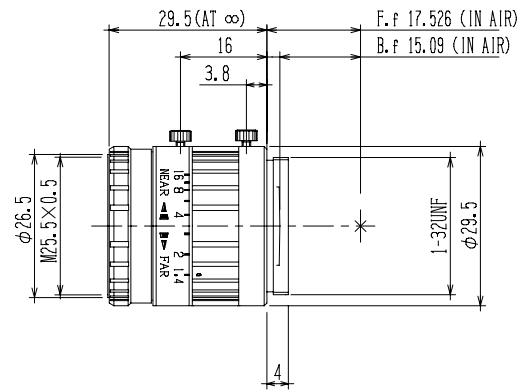

外観図

仕様

焦点距離	12.5mm	
絞り範囲	F1.4 ~ Close	
操作方法	フォーカス	手動
	アイリス	手動
画角 (H×V)	1/2型	28° 12' × 21° 31'
	1/3型	21° 31' × 16° 08'
フォーカス範囲 (前玉面より)	∞ ~ 0.1m	
最近接時の撮像範囲 (H×V)	1/2型	57mm × 42mm
	1/3型	42mm × 32mm
フィルタ径	M25.5 × 0.5mm	
マウント	C	
質量	45g	

備考：メタルマウント
フォーカスとアイリスにロックつまみ付

回数 REV MARK	株式会社 東芝 TOSHIBA CORPORATION	承認 APPROVED BY	検閲 CHECKED BY	尺度 SCALE None	単位 UNITS mm	名称 TITLE Cマウントレンズ JK-L12HF
年月日 DATE		2006-08-18	2006-08-18			
承認 APPROVED BY		IIDA	YAMADA			
変更者 REVISED BY						
記事 CONTENTS		設計 DESIGNED BY	製図 DRAWN BY	図面番号 DRAWING NO. C-JKL12HF		