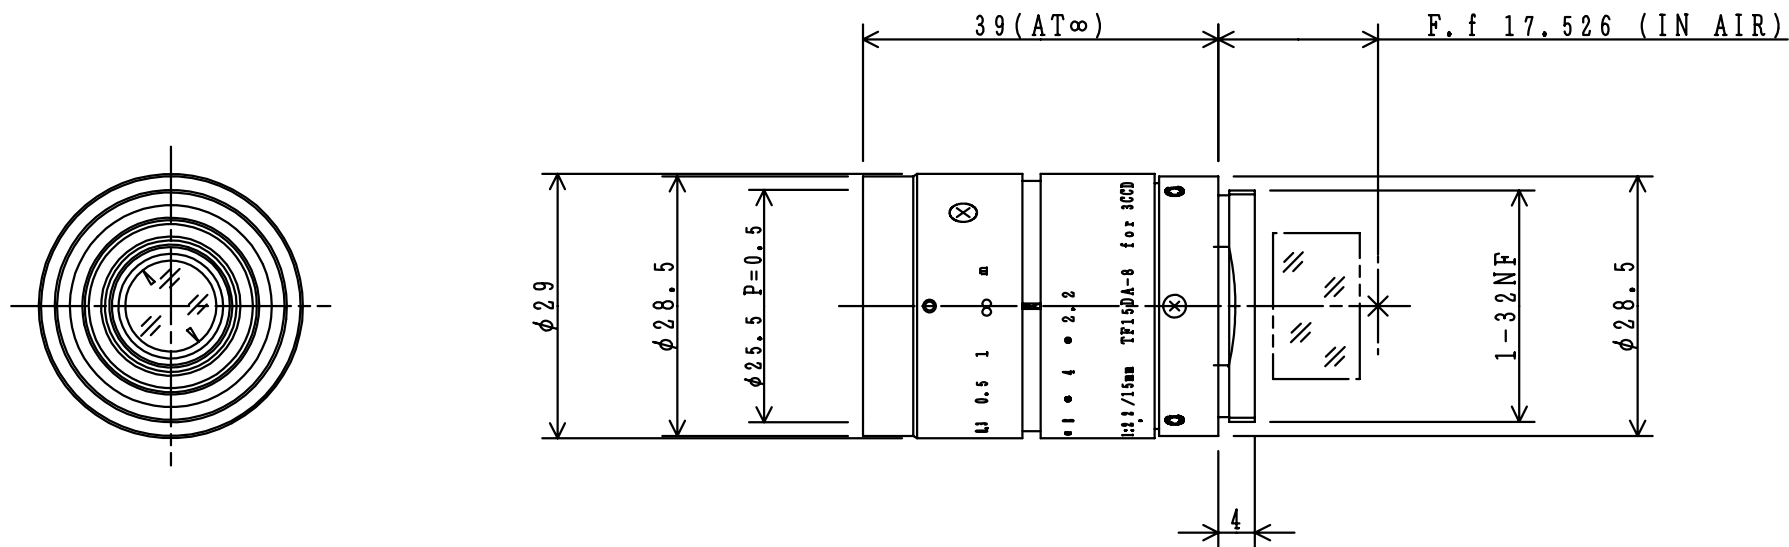

外觀図

仕様

適合機種	1 / 3 形 3 C C D カラーカメラ
焦点距離	15 mm
最大口径比	1 : 2.2
絞り調整	F2.2 - F16 , Close
至近撮像距離	0.1 m
包括角度	水平 18.1° 垂直 13.4°
マウント	Cマウント
フィルター取付径	φ25.5 mm P = 0.5 mm
質量	約 60 g

回数 REV MARK	承認 APPROVED BY	検図 CHECKED BY	尺度 SCALE	単位 UNITS	名称 TITLE
年月日 DATE	龍	山田		mm	
承認 APPROVED BY	株式会社 東芝 TOSHIBA CORPORATION	設計 DESIGNED BY	図面番号 DRAWING NO.		手動絞り固定焦点レンズ J K - L 1 5 T F
変更者 REVISED BY			北島	製図 DRAWN BY	
記事 CONTENTS	変更 REVISIONS		C - J K L 1 5 T F		