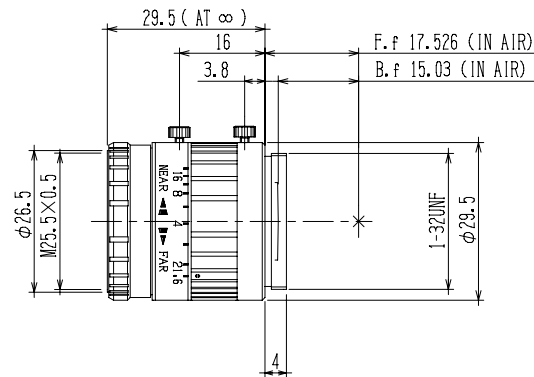

外観図

仕様

焦点距離	35mm	
絞り範囲	F1.6 ~ Close	
操作方法	フォーカス	手動
	アイリス	手動
画角 (H×V)	1/2型	10° 27' × 7° 51'
	1/3型	7° 51' × 5° 53'
フォーカス範囲 (前玉面より)	∞ ~ 0.25m	
最近接時の撮像範囲 (H×V)	1/2型	43mm × 32mm
	1/3型	32mm × 24mm
フィルタ径	M25.5 × 0.5mm	
マウント	C	
質量	45g	

備考：メタルマウント
フォーカスとアイリスにロックつまみ付

22 (有効径)
22 (CLEAR APERTURE)

回数 REV MARK	株式会社 東芝 TOSHIBA CORPORATION	承認 APPROVED BY	検図 CHECKED BY	尺度 SCALE None	単位 UNITS mm	名称 TITLE Cマウントレンズ JK-L35HF
年月日 DATE		2006-08-18	2006-08-18			
承認 APPROVED BY		IIDA	YAMADA			
変更者 REVISED BY						
記事 CONTENTS		設計 DESIGNED BY	製図 DRAWN BY	図面番号 DRAWING NO. C-JKL35HF		