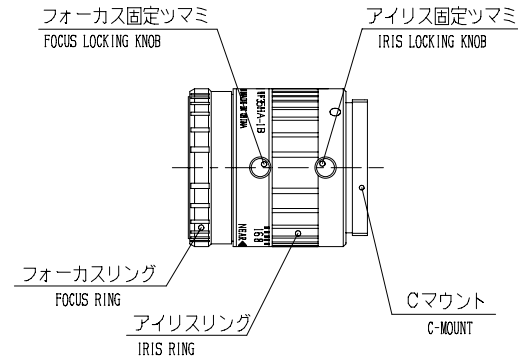

外観図

仕様

焦点距離	35mm	
絞り範囲	F1.6 ~ Close	
操作方法	フォーカス	手動
	アイリス	手動
画角 (H×V)	1/2型	10° 27' × 7° 51'
	1/3型	7° 51' × 5° 53'
フォーカス範囲 (前玉面より)	∞ ~ 0.25m	
最近接時の撮像範囲 (H×V)	1/2型	43mm × 32mm
	1/3型	32mm × 24mm
フィルタ径	M25.5 × 0.5mm	
マウント	C	
質量	45g	

備考：メタルマウント
フォーカスとアイリスにロックつまみ付

22 (有効径)
22 (CLEAR APERTURE)

回数 REV MARK	株式会社 東芝 TOSHIBA CORPORATION	承認 APPROVED BY	検図 CHECKED BY	尺度 SCALE None	単位 UNITS mm	名称 TITLE Cマウントレンズ JK-L35HF
年月日 DATE		2006-08-18	2006-08-18			
承認 APPROVED BY		IIDA	YAMADA			
変更者 REVISED BY						
記事 CONTENTS		設計 DESIGNED BY	製図 DRAWN BY	図面番号 DRAWING NO. C-JKL35HF		