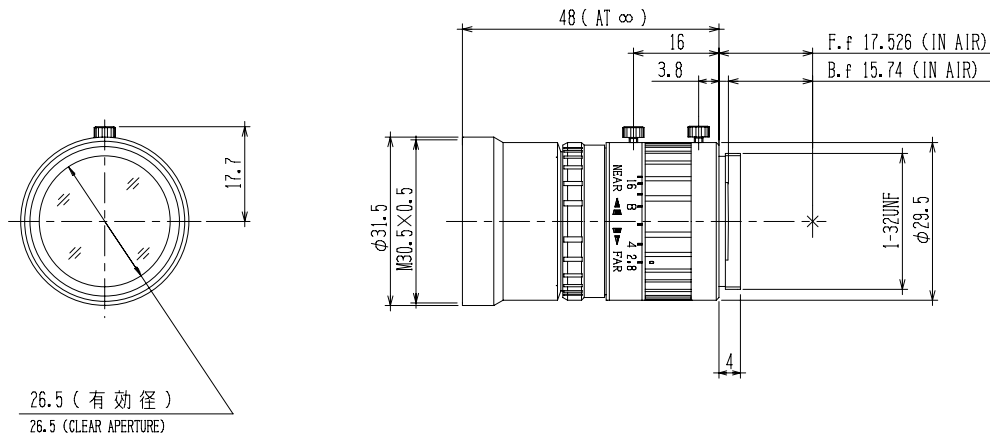

外観図

仕様

焦点距離	75mm	
絞り範囲	F2.8 ~ Close	
操作方法	フォーカス	手動
	アイリス	手動
画角 (H×V)	1/2型	4° 53' × 3° 40'
	1/3型	3° 40' × 2° 45'
フォーカス範囲 (前玉面より)	∞ ~ 1.1m	
最近接時の撮像範囲 (H×V)	1/2型	83mm × 62mm
	1/3型	62mm × 47mm
フィルタ径	M30.5 × 0.5mm	
マウント	C	
質量	55g	

備考：メタルマウント
フォーカスとアイリスにロックつまみ付

回数 REV MARK	株式会社 東芝 TOSHIBA CORPORATION	承認 APPROVED BY	検図 CHECKED BY	尺度 SCALE None	単位 UNITS mm	名称 TITLE Cマウントレンズ JK-L75HF
年月日 DATE		2006-08-18	2006-08-18			
承認 APPROVED BY		IIDA	YAMADA	図面番号 DRAWING NO. C-JKL75HF		
変更者 REVISED BY						
記事 CONTENTS		変更 REVISIONS	設計 DESIGNED BY	製図 DRAWN BY		