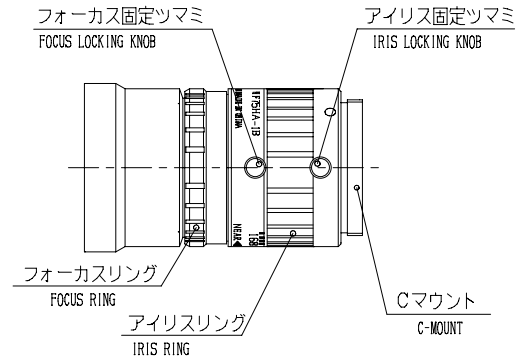

外観図

仕様

焦点距離	75mm	
絞り範囲	F2.8 ~ Close	
操作方法	フォーカス	手動
	アイリス	手動
画角 (H×V)	1/2型	4° 53' × 3° 40'
	1/3型	3° 40' × 2° 45'
フォーカス範囲 (前玉面より)	∞ ~ 1.1m	
最近接時の撮像範囲 (H×V)	1/2型	83mm × 62mm
	1/3型	62mm × 47mm
フィルタ径	M30.5 × 0.5mm	
マウント	C	
質量	55g	

備考：メタルマウント
フォーカスとアイリスにロックつまみ付

回数 REV MARK	株式会社 東芝 TOSHIBA CORPORATION	承認 APPROVED BY	検図 CHECKED BY	尺度 SCALE None	単位 UNITS mm	名称 TITLE Cマウントレンズ JK-L75HF
年月日 DATE		2006-08-18	2006-08-18			
承認 APPROVED BY		IIDA	YAMADA	図面番号 DRAWING NO. C-JKL75HF		
変更者 REVISED BY						
記事 CONTENTS		変更 REVISIONS	設計 DESIGNED BY	製図 DRAWN BY		