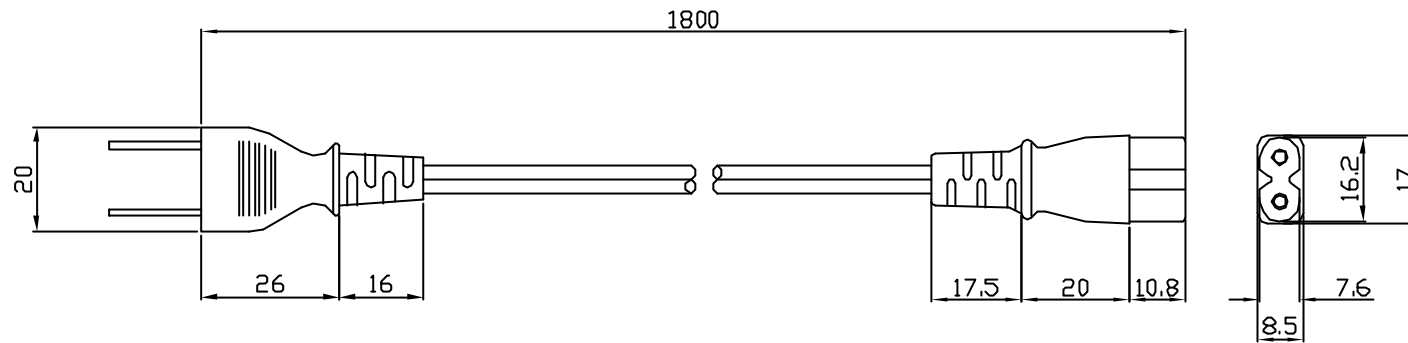

外 観 図

化粧箱入り

仕 様

定格電圧	125V
定格電流	5A
定格温度	60℃
適合ACアダプター	AC-Y415W
適合安全規格	電気用品安全法 <PS>E JET

回数 REV MARK	承認 APPROVED BY	検図 CHECKED BY	尺度 SCALE 単位 UNITS	名称 TITLE
年月日 DATE	M. SUGEKAWA '03-10-20	M. YAMADA	1 / 1 mm	
承認 APPROVED BY	株式会社 <b>東芝</b> <b>TOSHIBA CORPORATION</b> デジタルメディアネットワーク社 映像システム事業部	製図 DRAWN BY	図面番号 DRAWING NO.	ACコード AC-Y100
変更者 REVISED BY		E. ISUMI	C-ACY100	
記事 CONTENTS	製 REVISIONS			