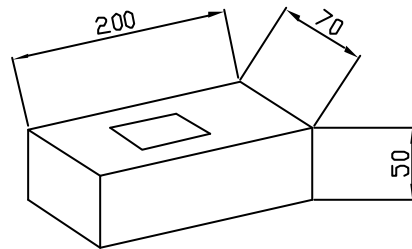

外 観 図

化粧箱入り

仕 様

定格電圧	125V
定格電流	5A
定格温度	60℃
適合ACアダプター	AC-Y415W
適合安全規格	電気用品安全法 <PS>E JET

回数 REV MARK	承認 APPROVED BY	検図 CHECKED BY	尺度 SCALE 単位 UNITS	名称 TITLE
年月日 DATE	M. SUGEKAWA '03-10-20	M. YAMADA	1 / 1 mm	
承認 APPROVED BY	株式会社 <b>東芝</b> <b>TOSHIBA CORPORATION</b> デジタルメディアネットワーク社 映像システム事業部	製図 DRAWN BY	図面番号 DRAWING NO.	ACコード AC-Y100
変更者 REVISED BY		E. ISUMI	C-ACY100	
記事 CONTENTS	製 REVISIONS			